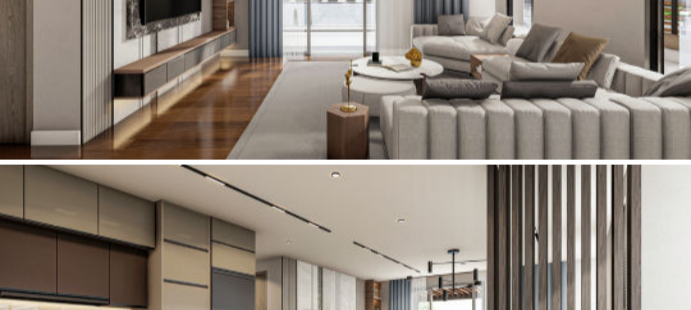

PASSION HOMES

FOR THOSE WHO LIVE WITH PASSION...

ÖTÜKEN / FAMAĞUSTA

APARTMENTS

TYPE BC • 2 + 1 • GROUND FLOOR

Özellikler Specifications

2 Yatak Odası	• 2 Bedrooms
12 Daireden Oluşan Site İçerisinde	• In the Site Consisting of 12 Apartments
Ortak Kullanım Havuz	• Common Pool
Müstakil, Zemin Kat Daire	• Detached, Ground Floor Apartment
Kişisel Giriş	• Private Entrance
Özel Araç Park Alanı	• Private Parking Area
Girişte Vestiyer Dolabı	• Fitted Wardrobes with Mirror in all Bedrooms
Tüm Yatak Odalarında Aynalı Duvar Dolapları	• Large Terrace
Geniş Teras	• Heat-Insulated Double-Glazed Aluminium
Isı İzolasyonlu Çift Cam Alüminyum	• Luxury Decorative and Ceiling Systems
Lüks Asma Tavan ve Dekoratif Sistemler	• High Quality Ceramic and Parquet Flooring
Yüksek Kalitede Seramik ve Parkeler	• High Quality Lighting Products
Yüksek Kalitede Aydınlatma Ürünleri	• High Quality Wood Works and Work-top Products
Yüksek Kalitede Anıyap Doğrama ve Tezgah Ürünleri	• Water Pump System
Hidrofor Sistemi	• Air Conditioning Infrastructure
Klima Altyapısı	• Optional Floor Heating Systems
Opsiyonel Zeminden Isıtma Sistemleri	• Optional Decoration Package
Opsiyonel Dekorasyon Paketi	

EXTERIOR

PLAN

GROUND FLOOR / ZEMİN KAT

Giriş Terası	3,5 m²	Entrance Terrace
Salon & Mutfak& Yemek Bölümü	37,5 m²	Living Room & Kitchen & Dining Area
Koridor	5 m²	Hallway
Banyo-WC	7 m²	Bathroom-WC
Yatak Odası-1	17 m²	Bedroom-1
Yatak Odası-2	15,5 m²	Bedroom-2
Teras	12,5 m²	Terrace

INTERIOR

HALKEN

İNŞAAT

0 3 9 2 4 4 4 8 4 8